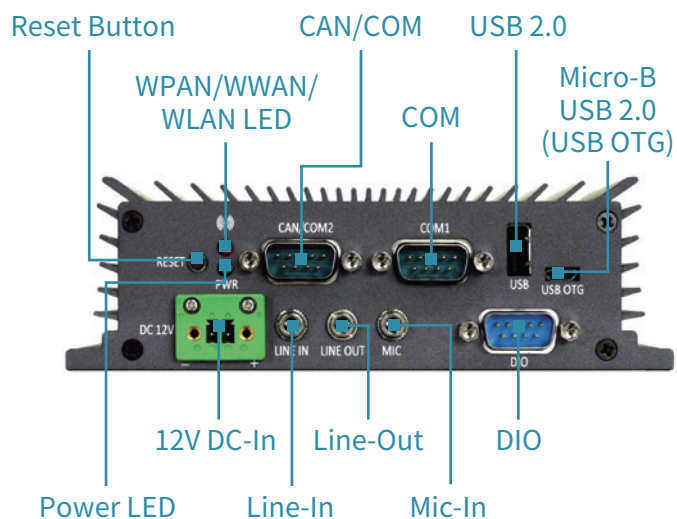

使用威盛智能人脸识别系统，可快速追踪智能建筑门禁管理途径并进行智能零售的部署。这款极简系统整合了Microsoft Windows 10 IoT Core，可无缝置入Microsoft Azure，并且运行各种实时脸部识别的认知服务，包括脸部验证、脸部检测和情感识别。凭借其坚固和宽温工作设计，从拥挤的零售地面到尘土飞扬的仓库空间，该系统在任何环境中皆能安全可靠的运作。

这款系统可针对广泛的应用进行优化，包括：

- ◆ 人脸验证
- ◆ 人脸侦测包括年龄、情绪、性别、姿势、微笑指数和发色
- ◆ 情感识别包括愤怒、蔑视、厌恶、恐惧、快乐、面无表情，悲伤和惊讶
- ◆ 人脸识别和匹配

威盛 AMOS-820 前面板

威盛 AMOS-820 后面板

威盛智能人脸识别系统规格

OS & Software	Microsoft Windows 10 IoT Core Microsoft Azure Certified Microsoft Azure cognitive services including face verification, face detection, and emotion recognition
Processor & Graphics	1.0GHz NXP i.MX 6QuadPlus Cortex-A9 SoC with Vivante GC2000+ GPU
System Memory	1GB DDR3 SDRAM onboard
Storage	4GB eMMC Flash memory
Connectivity	Gigabit Ethernet Optional 802.11b/g/n Wi-Fi module Optional 3G module
I/O Ports	Three USB 2.0, one HDMI, two COM, one DIO, Line-In and Line-Out Audio
Operating Temperature	-20°C ~ 70°C
Operating Humidity	0% ~ 90% (non-condensing)
Form Factor	150.5mm(W) x 48.1mm(H) x 103.3mm(D) (5.9" x 1.9" x 4.1")