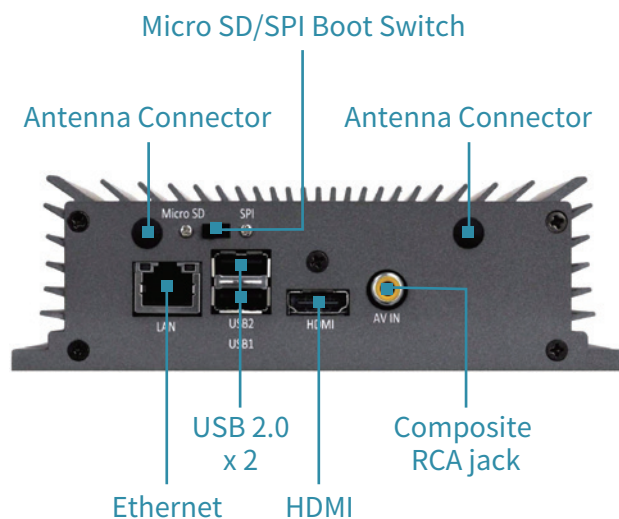

使用威盛智能人脸识别系统，可快速追踪智能建筑门禁管理途径并进行智能零售的部署。这款极简系统整合了Microsoft Windows 10 IoT Core，可无缝置入Microsoft Azure，并且运行各种实时脸部识别的认知服务，包括脸部验证、脸部检测和情感识别。凭借其坚固和宽温工作设计，从拥挤的零售地面到尘土飞扬的仓库空间，该系统在任何环境中皆能安全可靠的运作。

这款系统可针对广泛的应用进行优化，包括：

- ◆ 人脸验证
- ◆ 人脸侦测包括年龄、情绪、性别、姿势、微笑指数和发色
- ◆ 情感识别包括愤怒、蔑视、厌恶、恐惧、快乐、面无表情，悲伤和惊讶
- ◆ 人脸识别和匹配

威盛 AMOS-820 前面板

威盛 AMOS-820 后面板

威盛智能人脸识别系统规格

OS & Software	Microsoft Windows 10 IoT Core Microsoft Azure Certified Microsoft Azure cognitive services including face verification, face detection, and emotion recognition
Processor & Graphics	1.0GHz NXP i.MX 6QuadPlus Cortex-A9 SoC with Vivante GC2000+ GPU
System Memory	1GB DDR3 SDRAM onboard
Storage	4GB eMMC Flash memory
Connectivity	Gigabit Ethernet Optional 802.11b/g/n Wi-Fi module Optional 3G module
I/O Ports	Three USB 2.0, one HDMI, two COM, one DIO, Line-In and Line-Out Audio
Operating Temperature	-20°C ~ 70°C
Operating Humidity	0% ~ 90% (non-condensing)
Form Factor	150.5mm(W) x 48.1mm(H) x 103.3mm(D) (5.9" x 1.9" x 4.1")